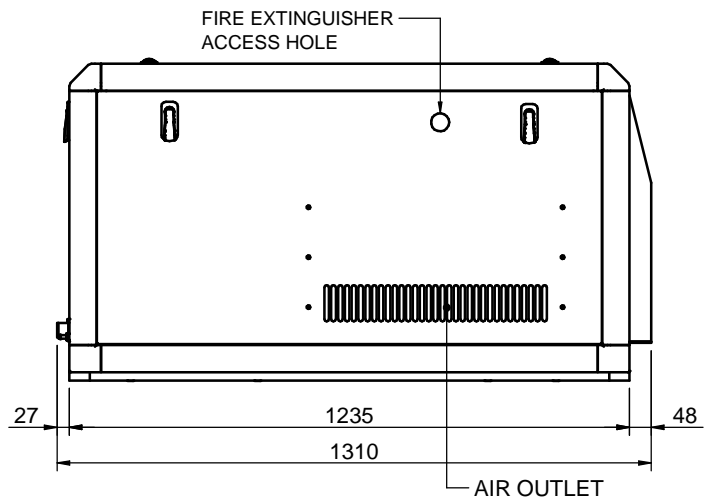

SIPHON BREAK CONNECTIONS  
(AIR VENT SYSTEM - OPTIONAL KIT)

(25 GT / 30 GTA)

(25 GTC / 30 GTAC)

VIEW C

VIEW B

VIEW A

VIEW D

<b>GRUPO 25 GT-25 GTC / 30 GTA-30 GTAC</b>				
<b>GENSET 25 GT-25 GTC / 30 GTA-30 GTAC</b>				
MATERIAL	ACABADO	TRATAMIENTO	PRESENTACION	ESCALA
DIBUJADO XAVIER	VERIFICADO S.UBACH	GRADO PRECISION	FECHA CREACION 08/04/2013	ULTIMA REVISION
		SOLÉ, S.A.	GKBJ/GKMY	