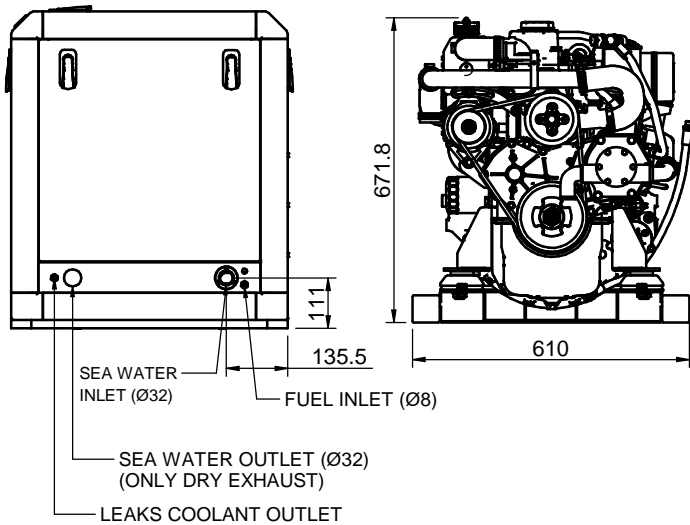

SIPHON BREAK CONNECTIONS  
(AIR VENT SYSTEM - OPTIONAL KIT)

(25 GT / 30 GTA)

(25 GTC / 30 GTAC)

VIEW C

VIEW B

VIEW A

VIEW D

<b>GRUPO 25 GT-25 GTC / 30 GTA-30 GTAC</b>				
<b>GENSET 25 GT-25 GTC / 30 GTA-30 GTAC</b>				
MATERIAL	ACABADO	TRATAMIENTO	PRESENTACION	ESCALA
DIBUJADO XAVIER	VERIFICADO S.UBACH	GRADO PRECISION	FECHA CREACION 08/04/2013	ULTIMA REVISION
		SOLÉ, S.A.	GKBJ/GKMY	