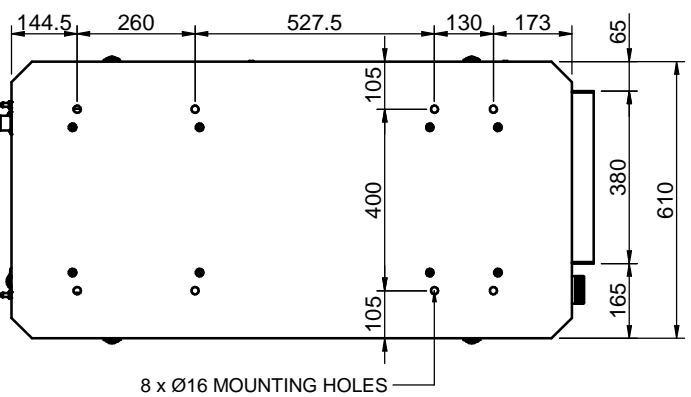

SIPHON BREAK CONNECTIONS  
(AIR VENT SYSTEM - OPTIONAL KIT)

(25 GT / 30 GTA)

(25 GTC / 30 GTAC)

VIEW C

VIEW B

VIEW A

VIEW D

<b>GRUPO 25 GT-25 GTC / 30 GTA-30 GTAC</b>				
<b>GENSET 25 GT-25 GTC / 30 GTA-30 GTAC</b>				
MATERIAL	ACABADO	TRATAMIENTO	PRESENTACION	ESCALA
DIBUJADO XAVIER	VERIFICADO S.UBACH	GRADO PRECISION	FECHA CREACION 08/04/2013	ULTIMA REVISION
		SOLÉ, S.A.	GKBJ/GKMY	