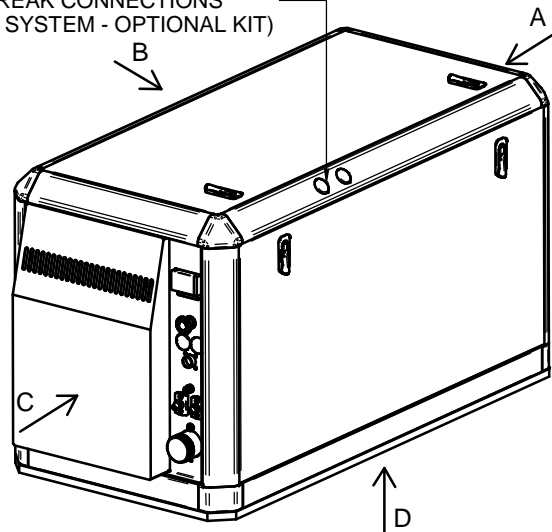

SIPHON BREAK CONNECTIONS  
(AIR VENT SYSTEM - OPTIONAL KIT)

(25 GT / 30 GTA)

(25 GTC / 30 GTAC)

VIEW C

VIEW B

VIEW A

VIEW D

<b>GRUPO 25 GT-25 GTC / 30 GTA-30 GTAC</b>				
<b>GENSET 25 GT-25 GTC / 30 GTA-30 GTAC</b>				
MATERIAL	ACABADO	TRATAMIENTO	PRESENTACION	ESCALA
DIBUJADO XAVIER	VERIFICADO S.UBACH	GRADO PRECISION	FECHA CREACION 08/04/2013	ULTIMA REVISION
		SOLÉ, S.A.	GKBJ/GKMY	