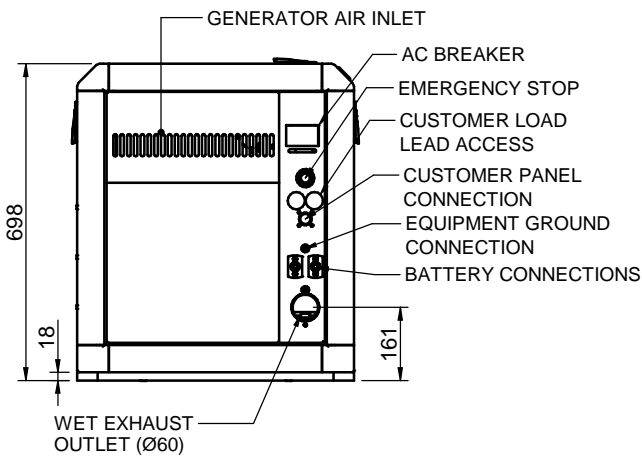

SIPHON BREAK CONNECTIONS  
(AIR VENT SYSTEM - OPTIONAL KIT)

(25 GT / 30 GTA)

(25 GTC / 30 GTAC)

VIEW C

VIEW B

VIEW A

VIEW D

<b>GRUPO 25 GT-25 GTC / 30 GTA-30 GTAC</b>				
<b>GENSET 25 GT-25 GTC / 30 GTA-30 GTAC</b>				
MATERIAL	ACABADO	TRATAMIENTO	PRESENTACION	ESCALA
DIBUJADO XAVIER	VERIFICADO S.UBACH	GRADO PRECISION	FECHA CREACION 08/04/2013	ULTIMA REVISION
		SOLÉ, S.A.	GKBJ/GKMY	