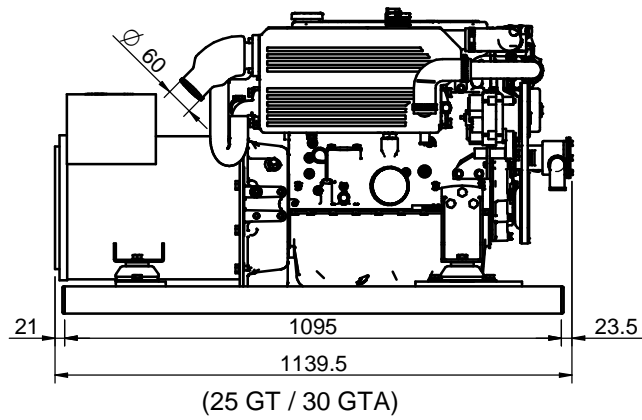

SIPHON BREAK CONNECTIONS  
(AIR VENT SYSTEM - OPTIONAL KIT)

(25 GT / 30 GTA)

(25 GTC / 30 GTAC)

VIEW C

VIEW B

VIEW A

VIEW D

<b>GRUPO 25 GT-25 GTC / 30 GTA-30 GTAC</b>				
<b>GENSET 25 GT-25 GTC / 30 GTA-30 GTAC</b>				
MATERIAL	ACABADO	TRATAMIENTO	PRESENTACION	ESCALA
DIBUJADO XAVIER	VERIFICADO S.UBACH	GRADO PRECISION	FECHA CREACION 08/04/2013	ULTIMA REVISION
		SOLÉ, S.A.	GKBJ/GKMY	