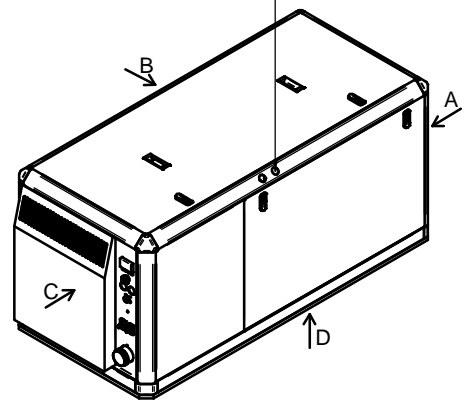

VIEW C

(50 GT / 60 GTA)

SIPHON BREAK CONNECTIONS
(AIR VENT SYSTEM-OPTIONAL KIT)

(50 GTC / 60 GTAC)

VIEW A

VIEW B

VIEW D

GRUPO 50 GT-50 GTC / 60 GTA-60 GTAC
GENSET 50 GT-50 GTC / 60 GTA-60 GTAC

MATERIAL	ACABADO	TRATAMIENTO	PRESENTACION	ESCALA
DIBUJADO P. IGLESIAS	VERIFICADO	GRADO PRECISION	FECHA CREACION 15/04/2020	ULTIMA REVISION
		SOLÉ, S.A.		FA0728 FA0730 FA0737 FA0729