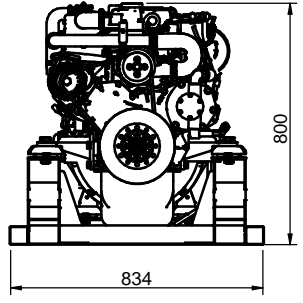

VIEW C

(50 GT / 60 GTA)

SIPHON BREAK CONNECTIONS
(AIR VENT SYSTEM-OPTIONAL KIT)

(50 GTC / 60 GTAC)

VIEW A

VIEW B

VIEW D

GRUPO 50 GT-50 GTC / 60 GTA-60 GTAC
GENSET 50 GT-50 GTC / 60 GTA-60 GTAC

MATERIAL	ACABADO	TRATAMIENTO	PRESENTACION	ESCALA
DIBUJADO P. IGLESIAS	VERIFICADO	GRADO PRECISION	FECHA CREACION 15/04/2020	ULTIMA REVISION
		SOLÉ, S.A.		FA0728 FA0730 FA0737 FA0729