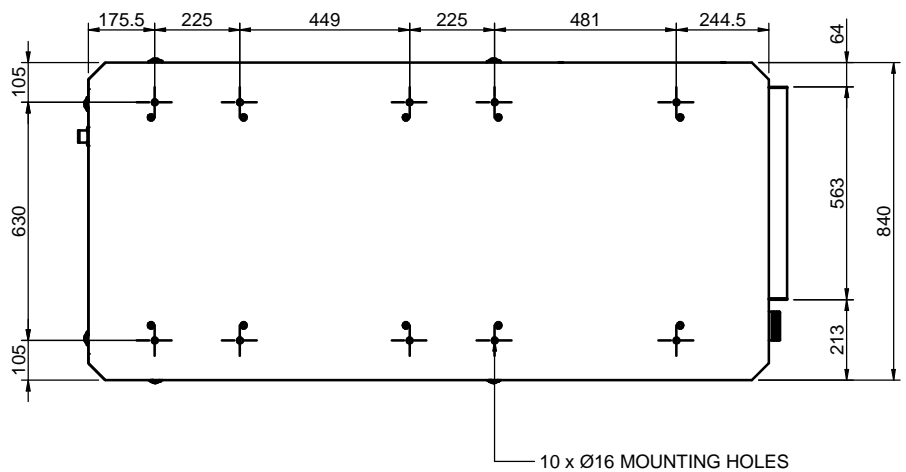

VIEW C

(50 GT / 60 GTA)

SIPHON BREAK CONNECTIONS
(AIR VENT SYSTEM-OPTIONAL KIT)

(50 GTC / 60 GTAC)

VIEW A

VIEW B

VIEW D

GRUPO 50 GT-50 GTC / 60 GTA-60 GTAC
GENSET 50 GT-50 GTC / 60 GTA-60 GTAC

MATERIAL	ACABADO	TRATAMIENTO	PRESENTACION	ESCALA
DIBUJADO P. IGLESIAS	VERIFICADO	GRADO PRECISION	FECHA CREACION 15/04/2020	ULTIMA REVISION
		SOLÉ, S.A.		FA0728 FA0730 FA0737 FA0729