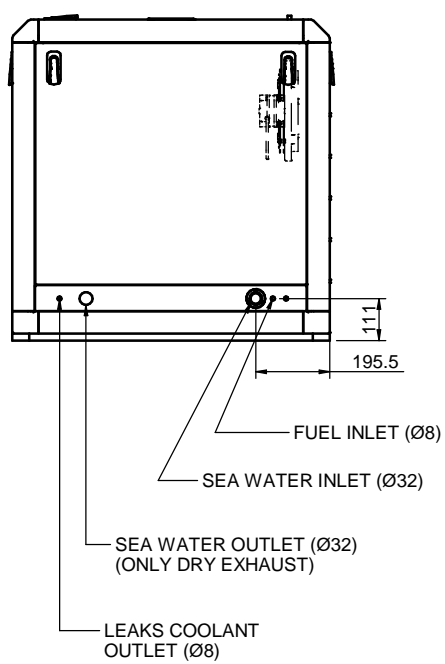

VIEW C

(50 GT / 60 GTA)

SIPHON BREAK CONNECTIONS
(AIR VENT SYSTEM-OPTIONAL KIT)

(50 GTC / 60 GTAC)

VIEW A

VIEW B

VIEW D

GRUPO 50 GT-50 GTC / 60 GTA-60 GTAC
GENSET 50 GT-50 GTC / 60 GTA-60 GTAC

MATERIAL	ACABADO	TRATAMIENTO	PRESENTACION	ESCALA
DIBUJADO P. IGLESIAS	VERIFICADO	GRADO PRECISION	FECHA CREACION 15/04/2020	ULTIMA REVISION
		SOLÉ, S.A.		FA0728 FA0730 FA0737 FA0729