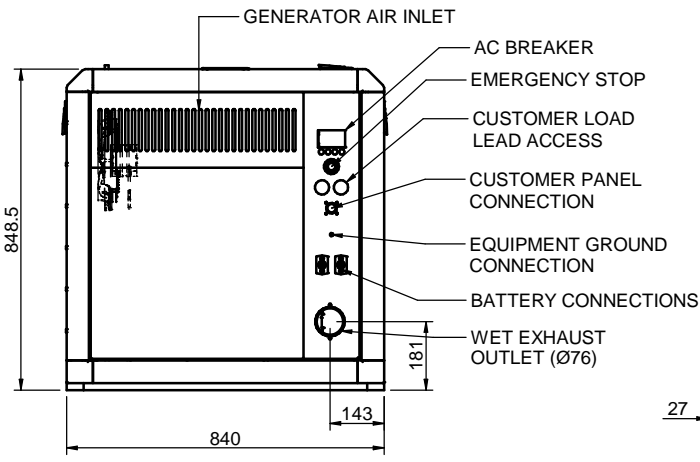

VIEW C

(50 GT / 60 GTA)

SIPHON BREAK CONNECTIONS
(AIR VENT SYSTEM-OPTIONAL KIT)

(50 GTC / 60 GTAC)

VIEW A

VIEW B

VIEW D

GRUPO 50 GT-50 GTC / 60 GTA-60 GTAC
GENSET 50 GT-50 GTC / 60 GTA-60 GTAC

MATERIAL	ACABADO	TRATAMIENTO	PRESENTACION	ESCALA
DIBUJADO P. IGLESIAS	VERIFICADO	GRADO PRECISION	FECHA CREACION 15/04/2020	ULTIMA REVISION
		SOLÉ, S.A.		FA0728 FA0730 FA0737 FA0729