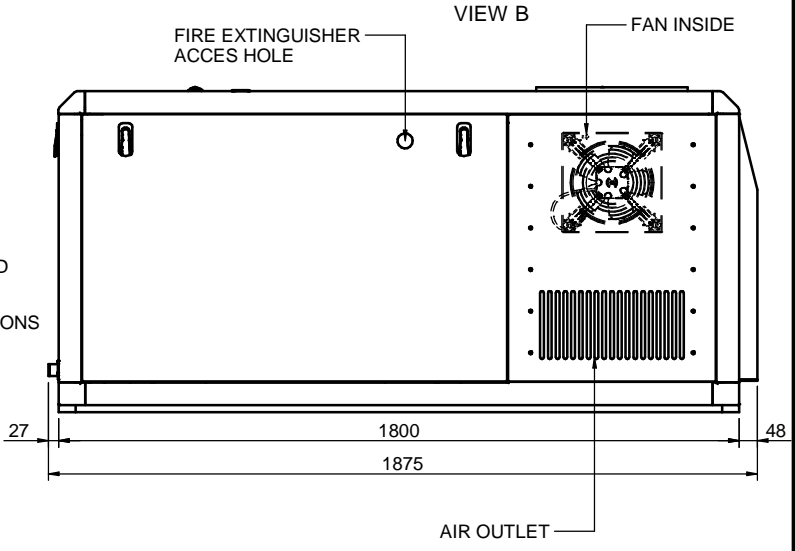

VIEW C

(50 GT / 60 GTA)

SIPHON BREAK CONNECTIONS
(AIR VENT SYSTEM-OPTIONAL KIT)

(50 GTC / 60 GTAC)

VIEW A

VIEW B

VIEW D

GRUPO 50 GT-50 GTC / 60 GTA-60 GTAC
GENSET 50 GT-50 GTC / 60 GTA-60 GTAC

MATERIAL	ACABADO	TRATAMIENTO	PRESENTACION	ESCALA
DIBUJADO P. IGLESIAS	VERIFICADO	GRADO PRECISION	FECHA CREACION 15/04/2020	ULTIMA REVISION
		SOLÉ, S.A.		FA0728 FA0730 FA0737 FA0729