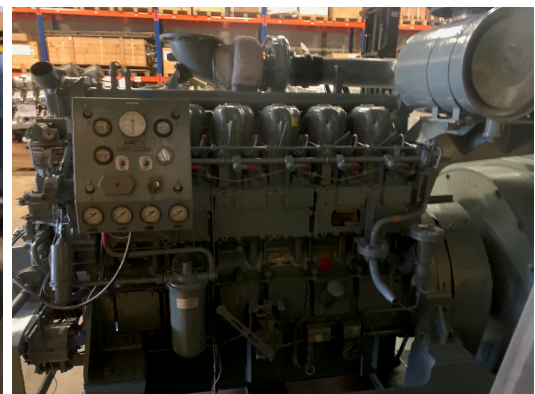

YANMAR

22606

**YANMAR 6NHL-ETP
740 HP 1500 RPM 500 kVA**

Brand Engine

Model

Engine Power

Generator Capacity

Condition:

YANMAR

6NHL-ETP

740 HP 1500 RPM

500 kVA

Very Low Hours

Amsterdam Alexandria Marine B.V
Boekweitstraat 17
2153 GK, Nieuw Vennep The
Netherlands

+31 (0)252514588
info@aam-equipment.nl
www.aam-equipment.nl
www.aam-consulting.nl